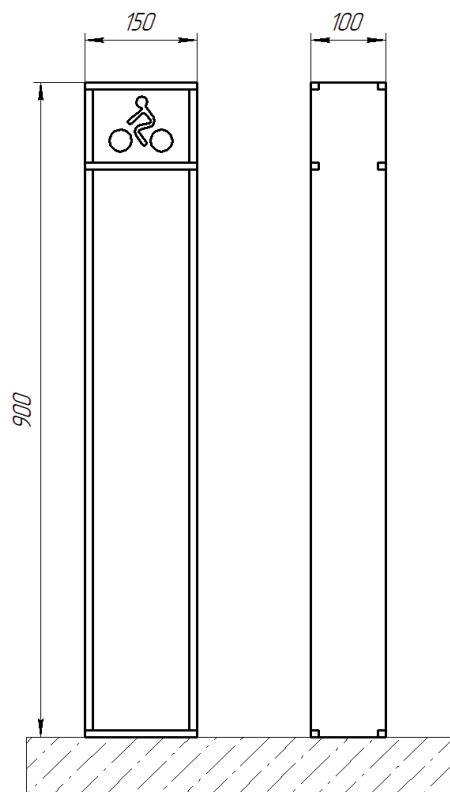

Велопарковка Горизонталь

Необычный дизайн и прорези в виде велосипедистов позволят угадать назначение стильных столбиков с первого взгляда. Удобны в установке, так как возможно размещение любого количества, что комфортно для пространств разной площади.

■ Велопарковка
«Горизонталь»
Артикул N0005