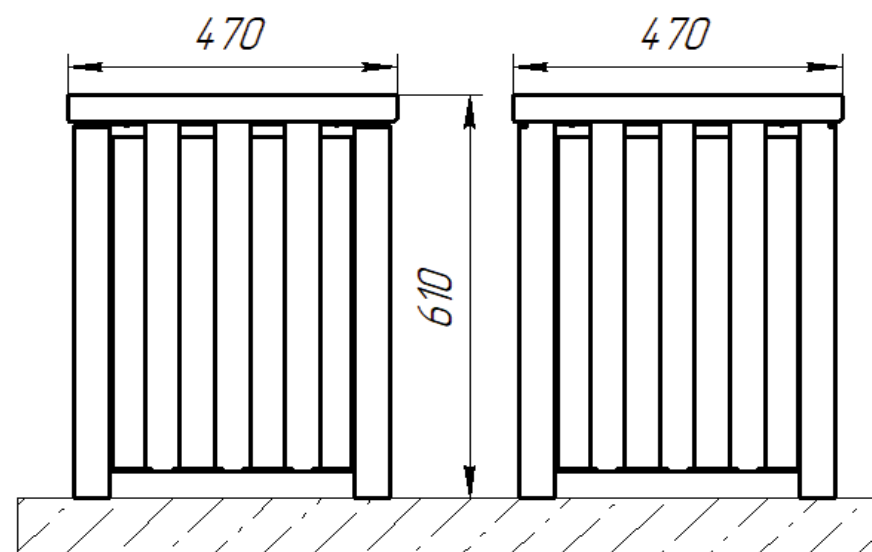

Юта

Урна декорирована металлическими решетками и деревянной окантовкой. Широкая форма горловины будет удобна в использовании. Большой объем подойдет для парков и пространств возле подъездов.

■ Урна «Юта»
артикул U1060