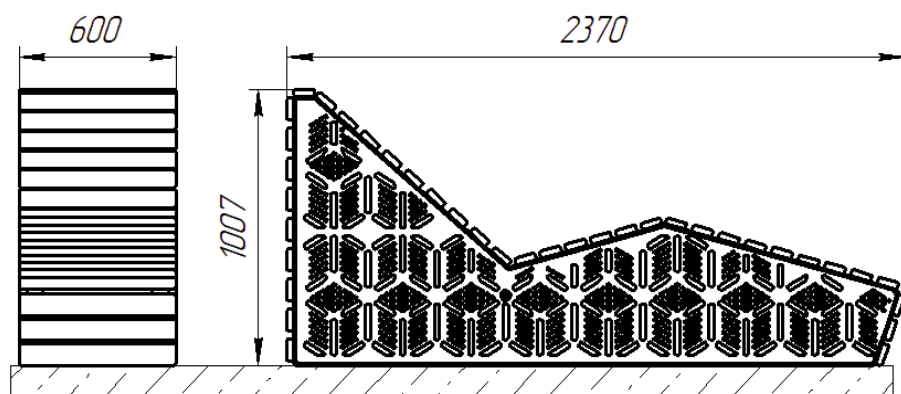

Шезлонг Ажур и Ажур Моно

Форма и дизайн скамьи напоминают пляжные шезлонги, что настраивает на отдых. Анатомия человека была учтена при дизайне, все изгибы скамьи повторяют естественные изгибы позвоночника. Скамья станет отличным дополнением для зон отдыха или набережных. Сдвоенный формат от стандартного позволяет разместить сразу двух отдыхающих.