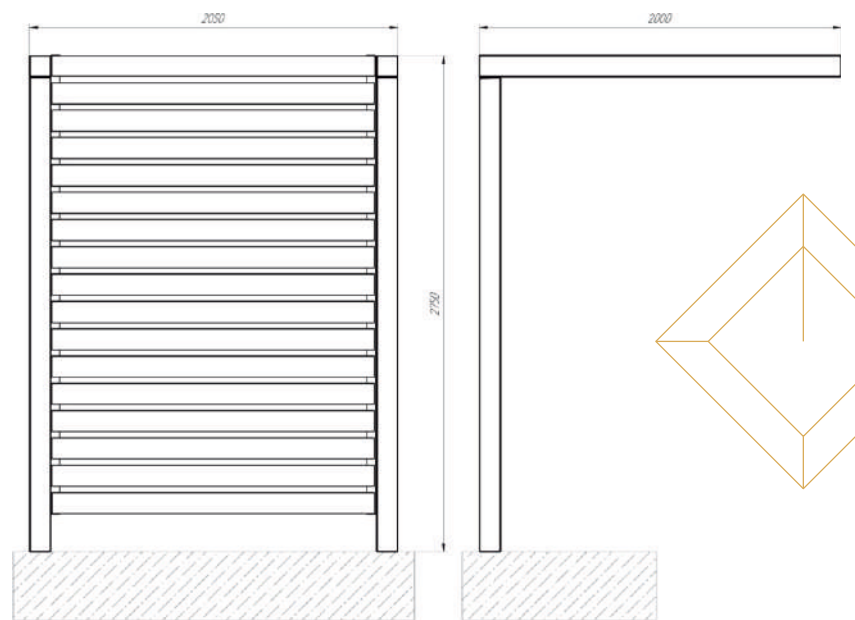

■ Навес v2 «Графика»
артикул Н3040