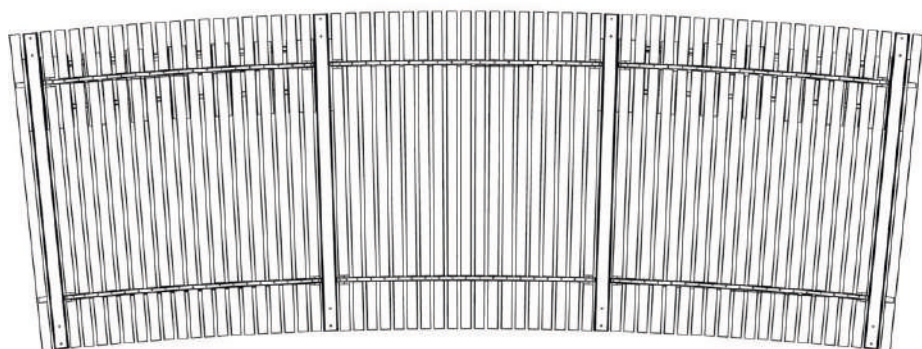

■ Пергола «Оазис»
артикул Н3010