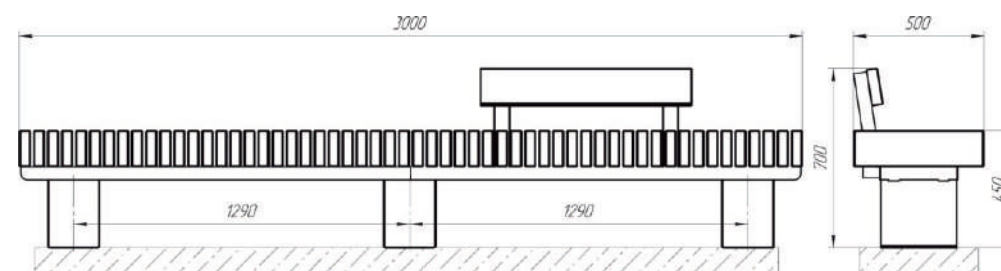

■ Скамья «Бесконечность»  
артикул L1060

■ Скамья со спинкой «Бесконечность»  
артикул S1060

■ Дуга Радиус  
«Бесконечность»  
артикул LR1060

Радиусная скамья «Бесконечность», может быть изготовлена в виде дуги или круга любого радиуса, а также сочетаться с прямыми элементами.