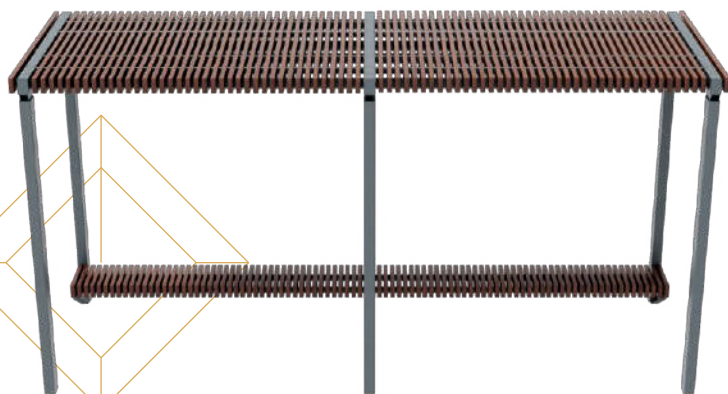

■ Пергола «Оазис»
артикул Н3010