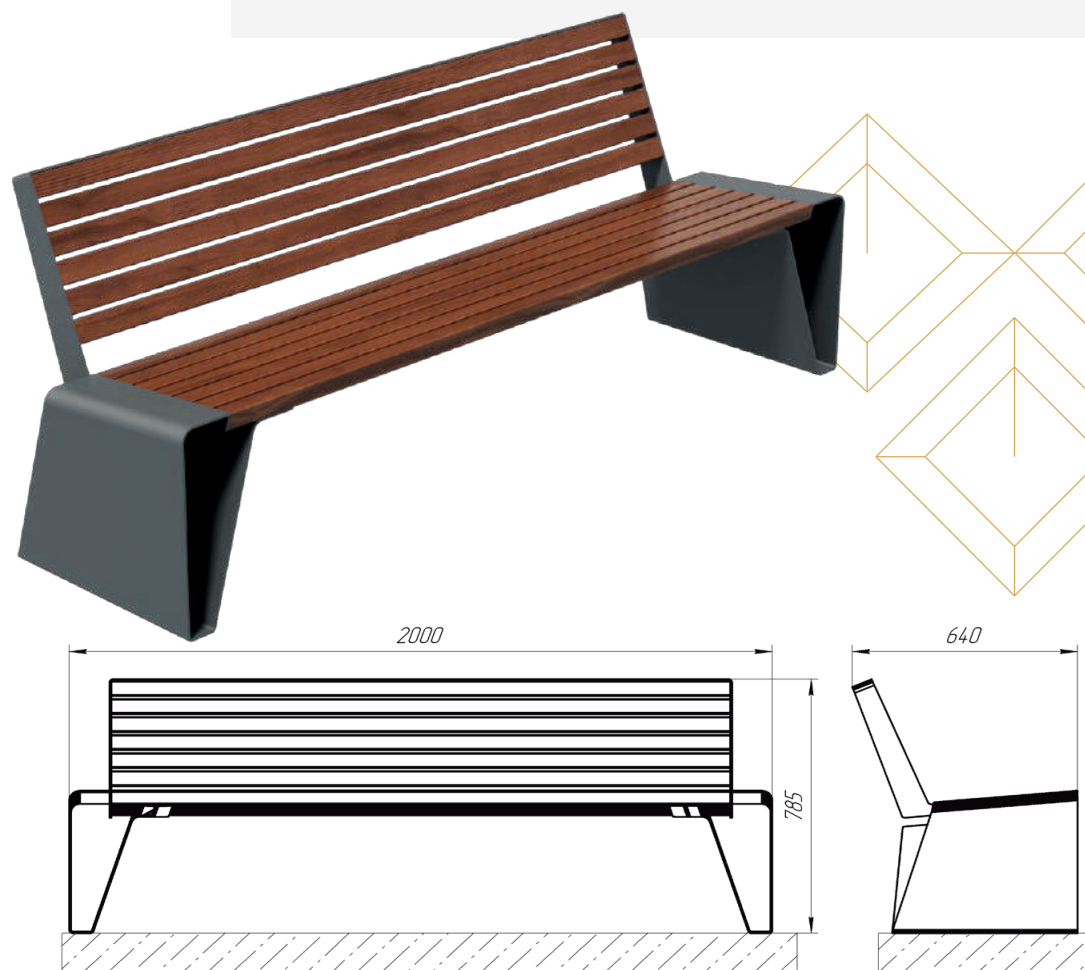

ЭНЕРГИЯ

Функциональные скамьи со спинкой и без спинки «Энергия», в минималистичном дизайне с четкими линиями, прекрасно подойдут к любой парковой или общественной зоне города

■ Скамья «Энергия»
артикул S1020