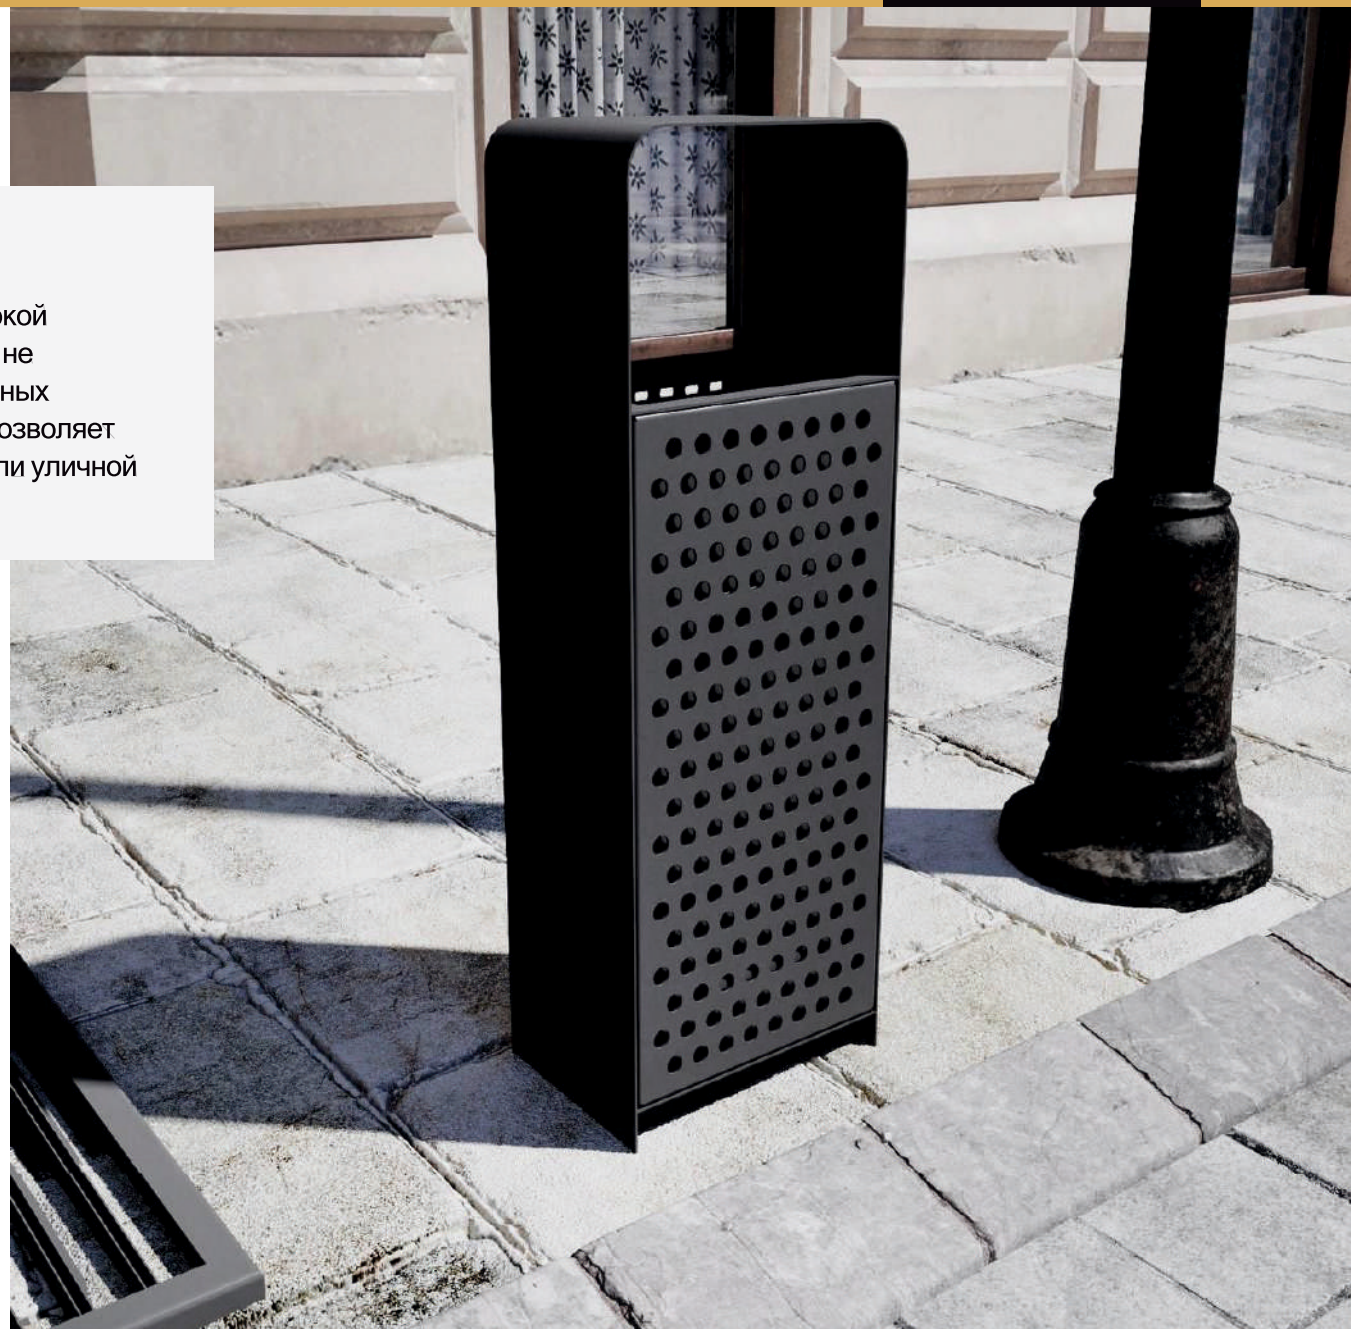

■ Урна «Чеддер»

Артикул U1040