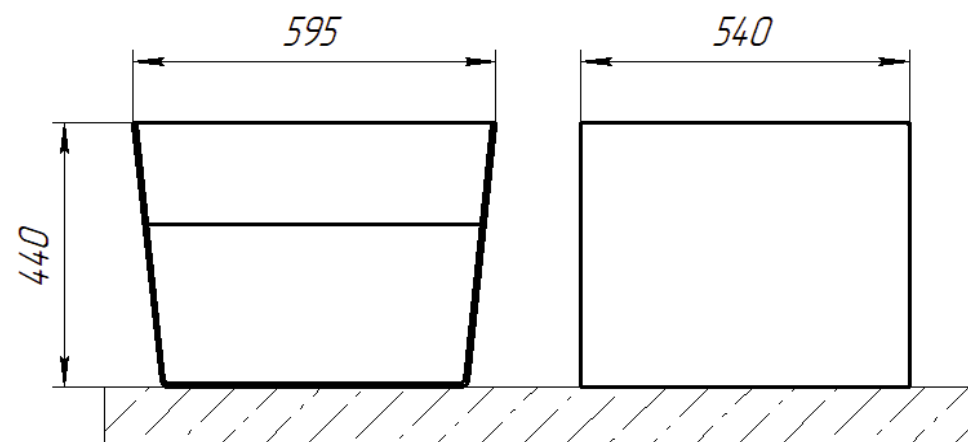

Стул АЭРО

Кажущаяся простота формы при ближайшем рассмотрении оказывается более сложной. Восходящий дизайн, широкое сиденье позволят табурету быть удобным местом для отдыха в парке или во дворе. Отличный вариант для дополнения зон отдыха, не требующий большой площади.

■ Стул без спинки
«Аэро»
артикул С1081