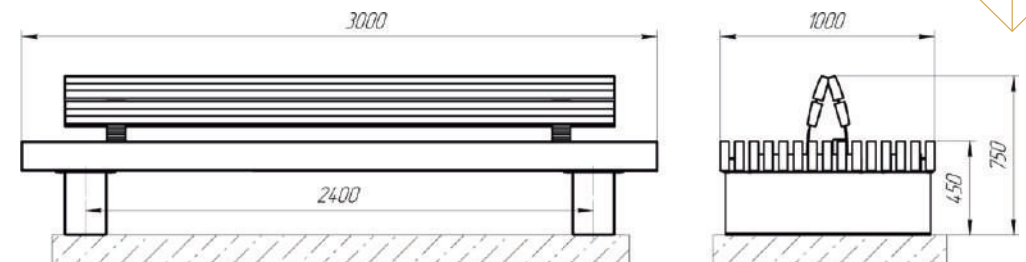

Надежная скамья «Горизонталь», благодаря интересному дизайну, отлично подойдет для парков и общественных мест. Скамья «Горизонталь» может быть выполнена в трех различных вариантах: со спинкой и подлокотниками, со спинкой без подлокотников, с подлокотниками без спинки.

Широкая двусторонняя скамья «Горизонталь», с надежной конструкцией и удобной спинкой, прекрасно подойдет для использования в парках и других общественных местах.