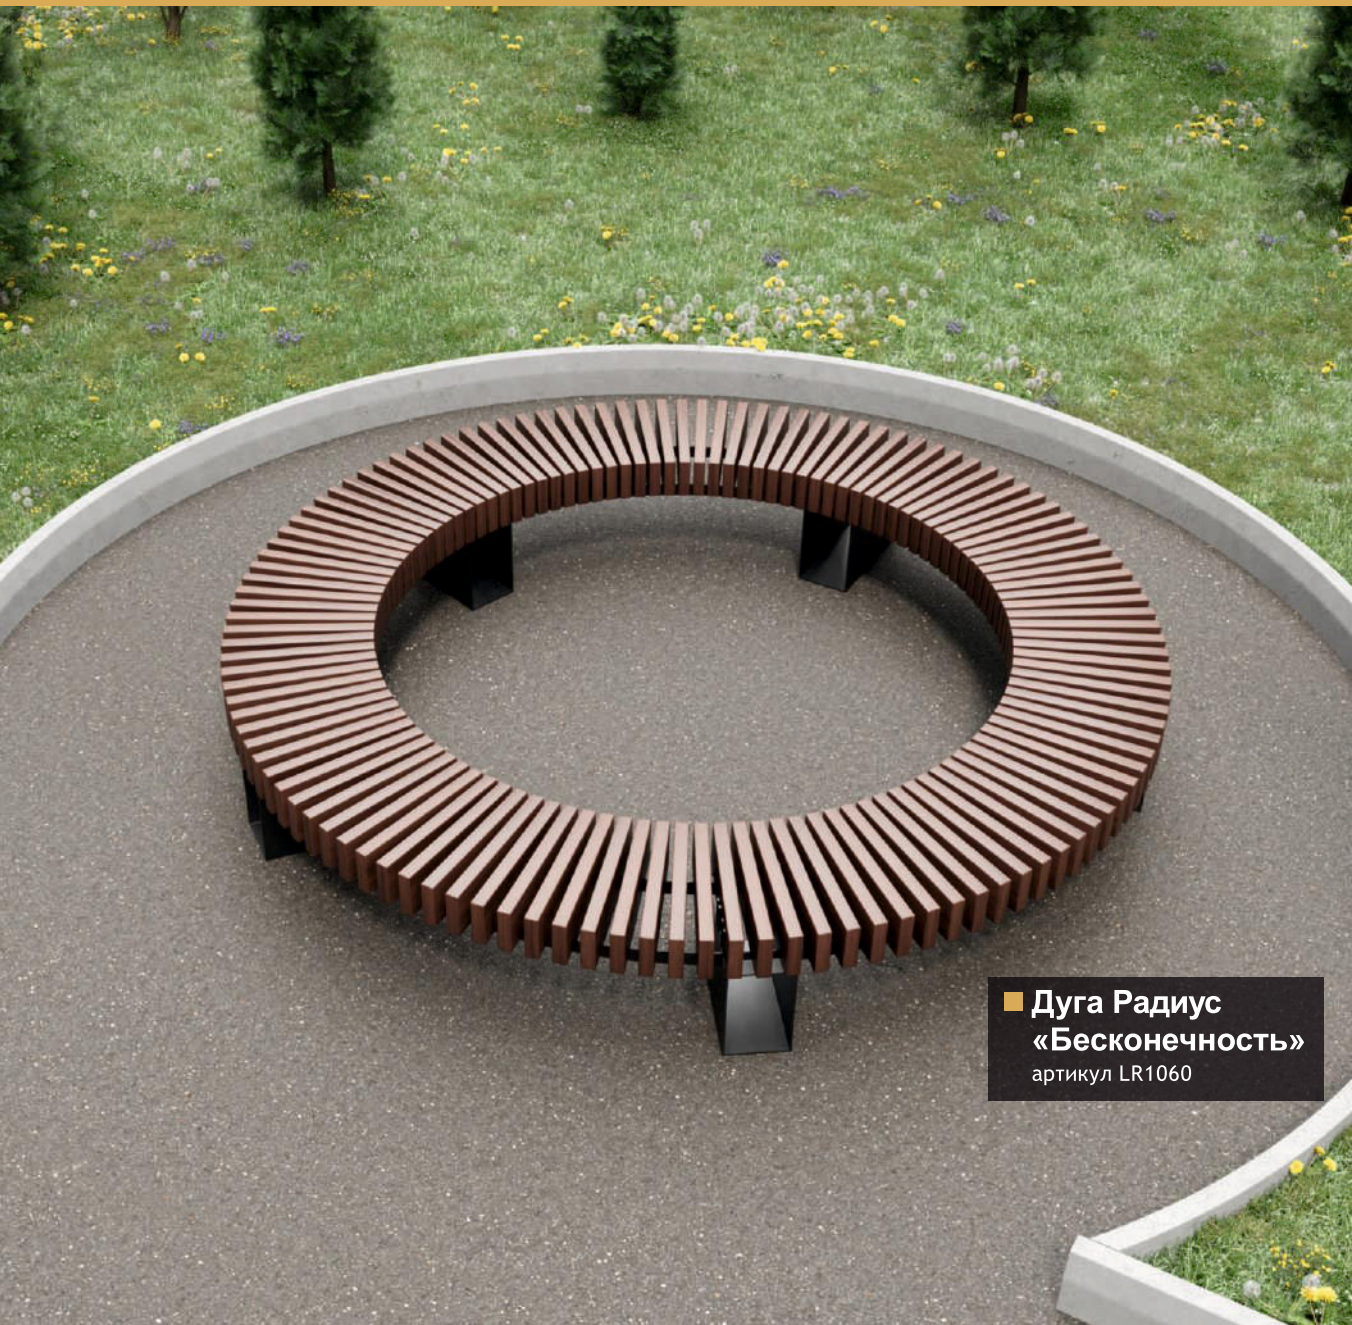

■ Дуга Радиус
«Бесконечность»
артикул LR1060