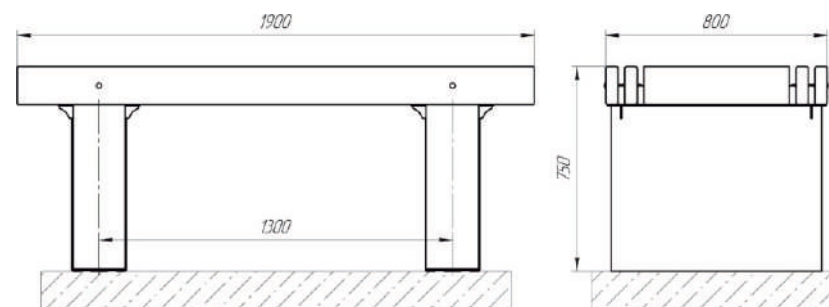

■ Стол «Горизонталь»

артикул T1040