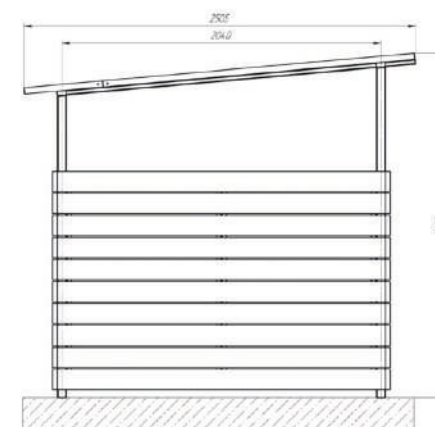

ЛАЙТ

Контейнерная площадка «Лайт» предназначена для ограждения зоны размещения контейнеров для мусора и вторсырья. Металлическая крыша защитит от погодных явлений, а невысокие стены и дверцы с деревянными рейками придадут эстетичный внешний вид и облегчат доступ к контейнерам.