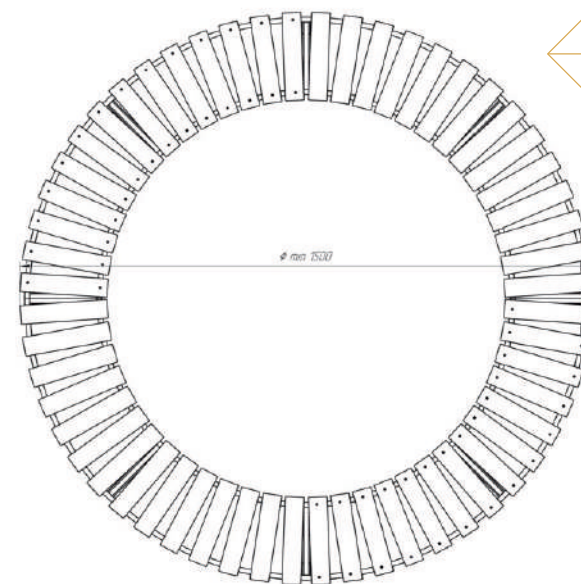

■ Скамья «Бесконечность»  
артикул L1060

■ Скамья со спинкой «Бесконечность»  
артикул S1060

■ Дуга Радиус  
«Бесконечность»  
артикул LR1060

Радиусная скамья «Бесконечность», может быть изготовлена в виде дуги или круга любого радиуса, а также сочетаться с прямыми элементами.