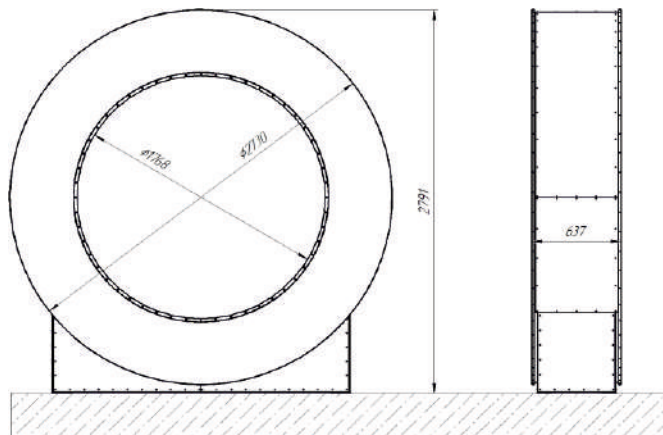

ПОРТАЛ

Шезлонг с говорящим названием «Портал» в виде деревянной окружности станет удобным местом отдыха в солнечный день. Стильная форма и натуральный цвет дерева претендуют на звание арт-объекта и прекрасно дополняют ландшафт практически любого двора или улицы.