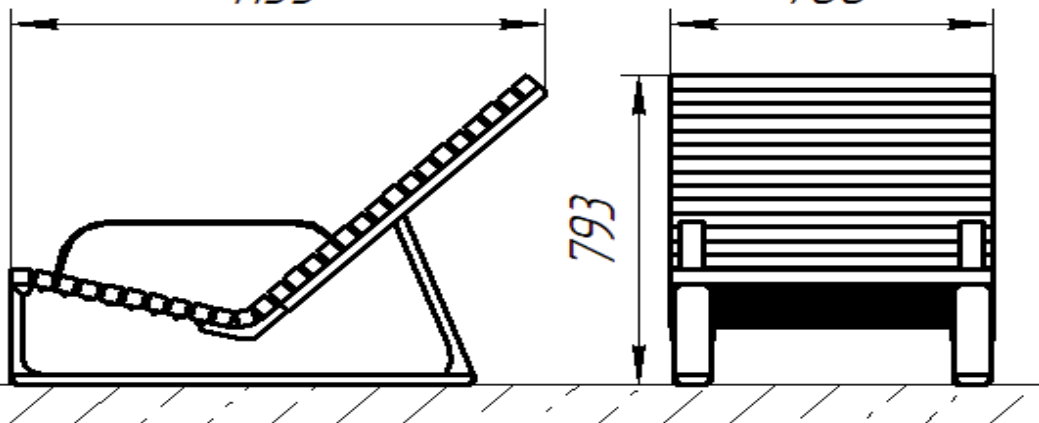

Комо

Дизайн, вдохновленный воспоминаниями об отдыхе на даче или на море, шезлонг в форме кресла с удобной глубокой посадкой позволит с удобством разместиться для чтения или релакса. Идеальное дополнение для зон отдыха, украшение парковых зон и зон на набережных водоемов.

Шезлонг «Комо»

артикул CH1090

1155

700

793