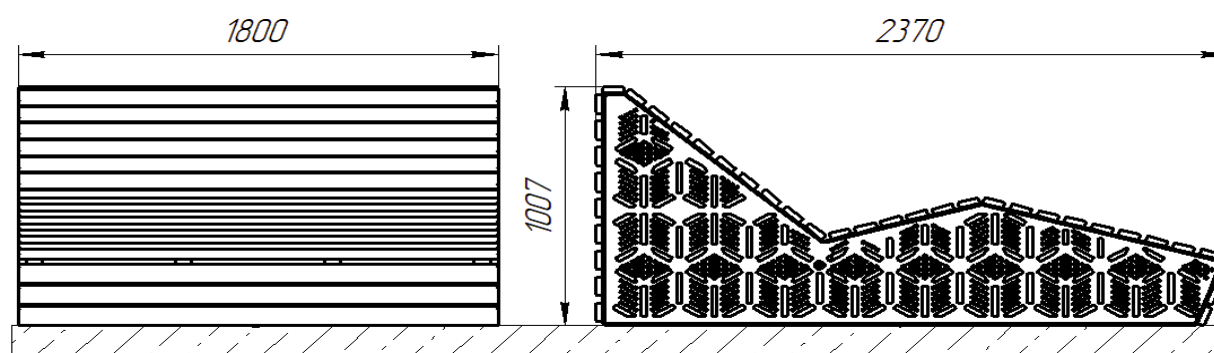

Шезлонг Ажур и Ажур Моно

Форма и дизайн скамьи напоминают пляжные шезлонги, что настраивает на отдых. Анатомия человека была учтена при дизайне, все изгибы скамьи повторяют естественные изгибы позвоночника. Скамья станет отличным дополнением для зон отдыха или набережных. Сдвоенный формат от стандартного позволяет разместить сразу двух отдыхающих.