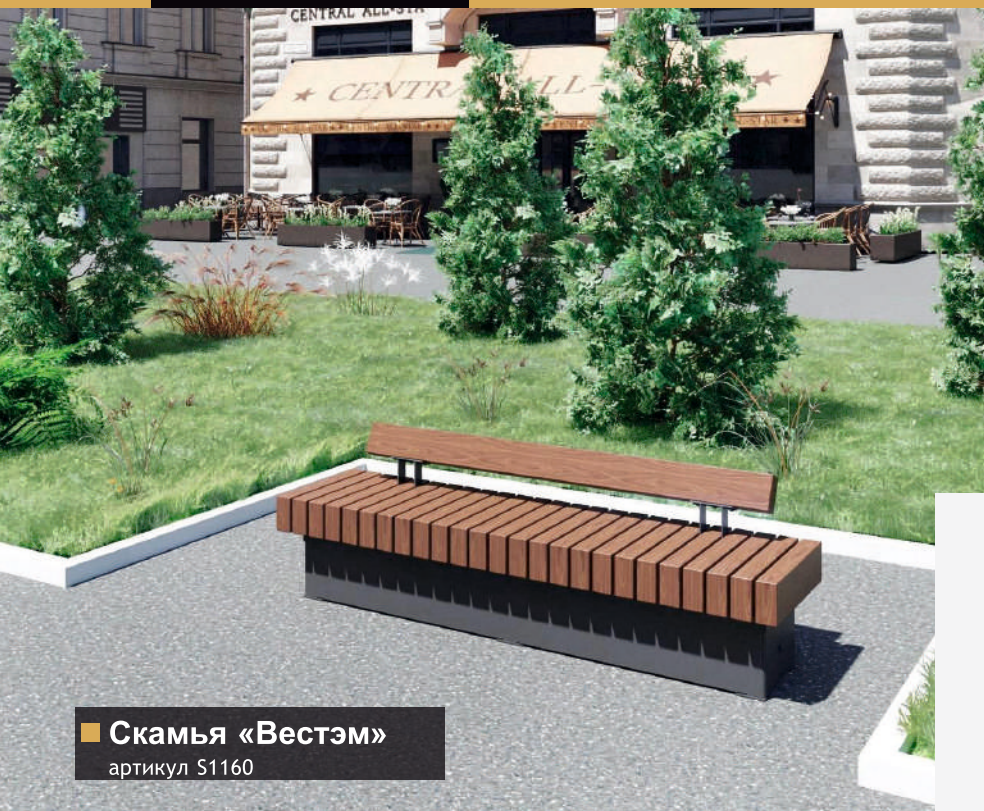

Скамья Вестхэм

Симбиоз прямоугольников и кубическая форма, необычный дизайн, но при этом удобство посадки за счет широкого сиденья. Длина позволяет использовать скамью на бульварах и аллеях для увеличения числа посадочных мест. Очень стильный экземпляр со вкусом - для стильных пространств.