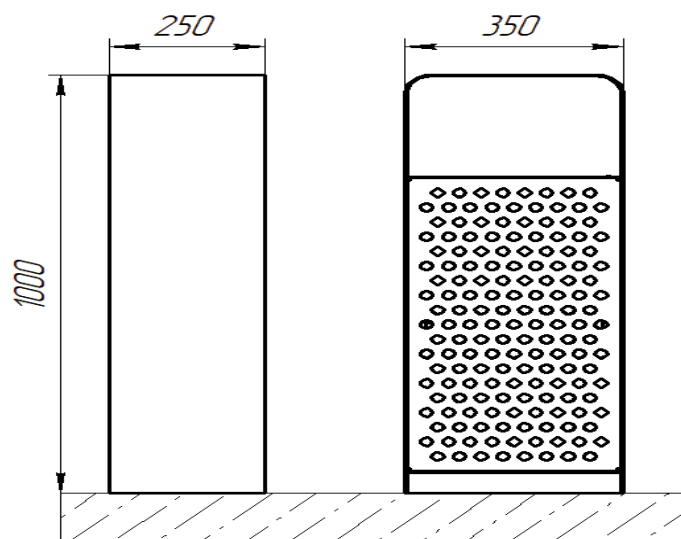

■ Урна «Чеддер»

Артикул U1040