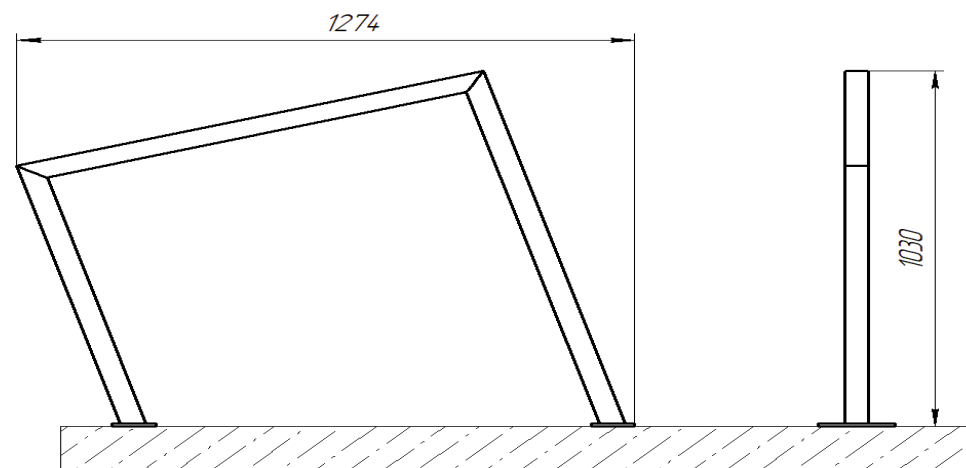

■ Велопарковка «Графика»

артикул N0001