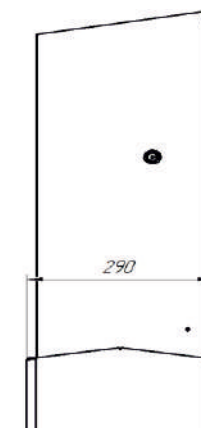

■ Урна «Столица»

артикул U1080