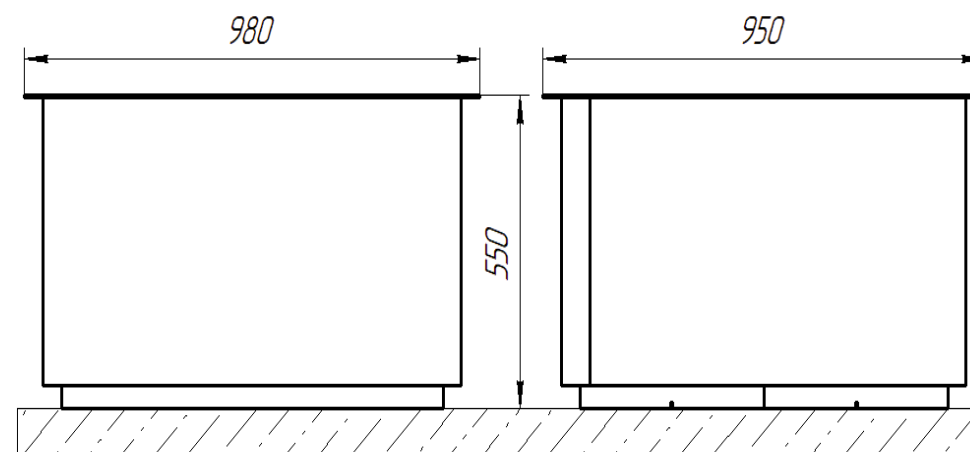

■ Кашпо «Графика»

артикул P1020