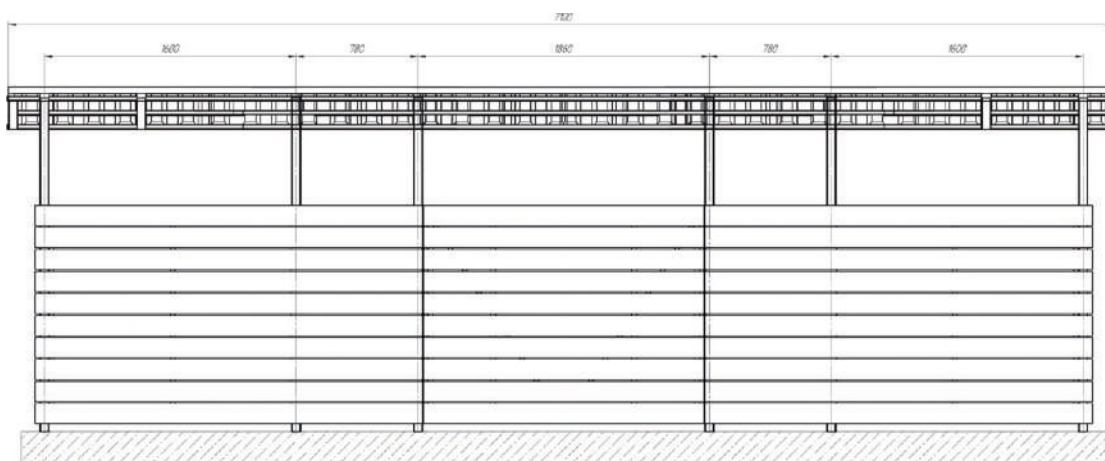

■ Парклет «Артек»
артикул Н3110

ЛАЙТ

Контейнерная площадка «Лайт» предназначена для ограждения зоны размещения контейнеров для мусора и вторсырья. Металлическая крыша защитит от погодных явлений, а невысокие стены и дверцы с деревянными рейками придадут эстетичный внешний вид и облегчат доступ к контейнерам.