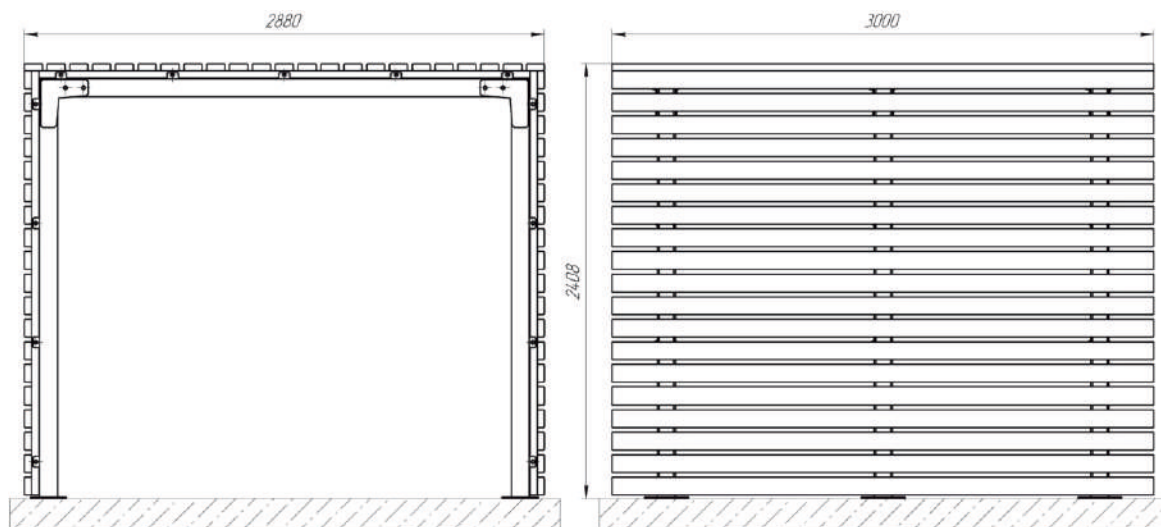

ПАЛЬМИРА

Пергола «Пальмира» создаст не только прекрасную тень в летний день, но и станет уютным элементом ландшафтного дизайна. Пергола «Пальмира» может быть дополнена скамьями из различных серий.