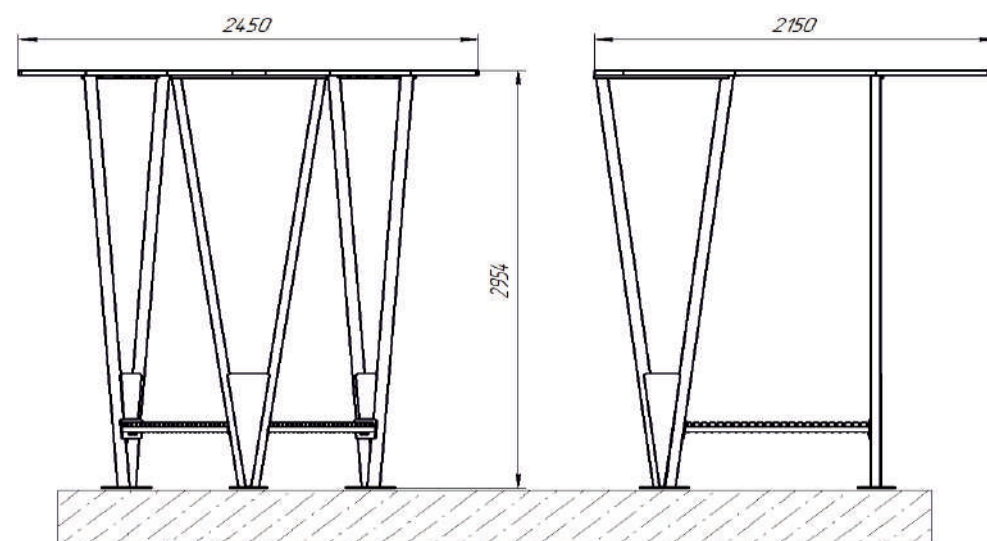

ШАНХАЙ

Настоящий пример оригинальности в дизайне малых форм. Пергола рискует стать центром внимания пространства. Вытянутая форма и ритм, заданный треугольниками. Небольшая площадь базы перголы позволяет устанавливать МАФ в ограниченном пространстве. Крыша с ажурными прорезями укрывает отдыхающих от прямых лучей солнца.