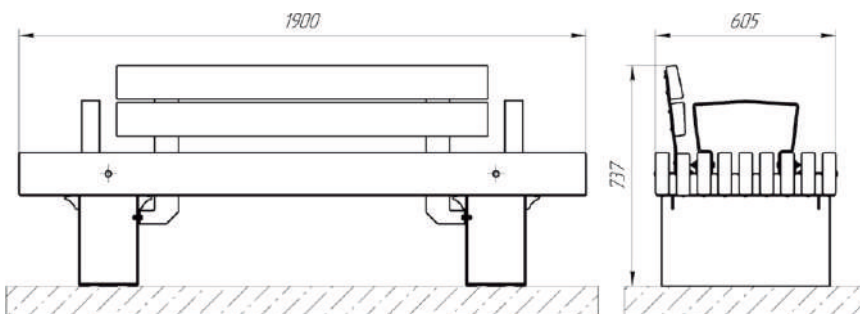

Надежная скамья «Горизонталь», благодаря интересному дизайну, отлично подойдет для парков и общественных мест. Скамья «Горизонталь» может быть выполнена в трех различных вариантах: со спинкой и подлокотниками, со спинкой без подлокотников, с подлокотниками без спинки.

Широкая двусторонняя скамья «Горизонталь», с надежной конструкцией и удобной спинкой, прекрасно подойдет для использования в парках и других общественных местах.