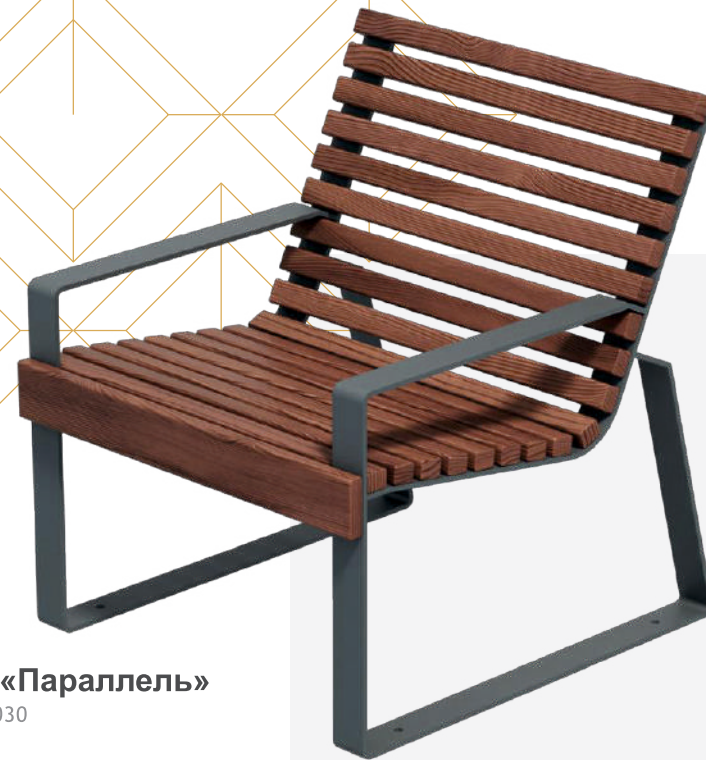

■ Кресло «Параллель»
артикул C1030