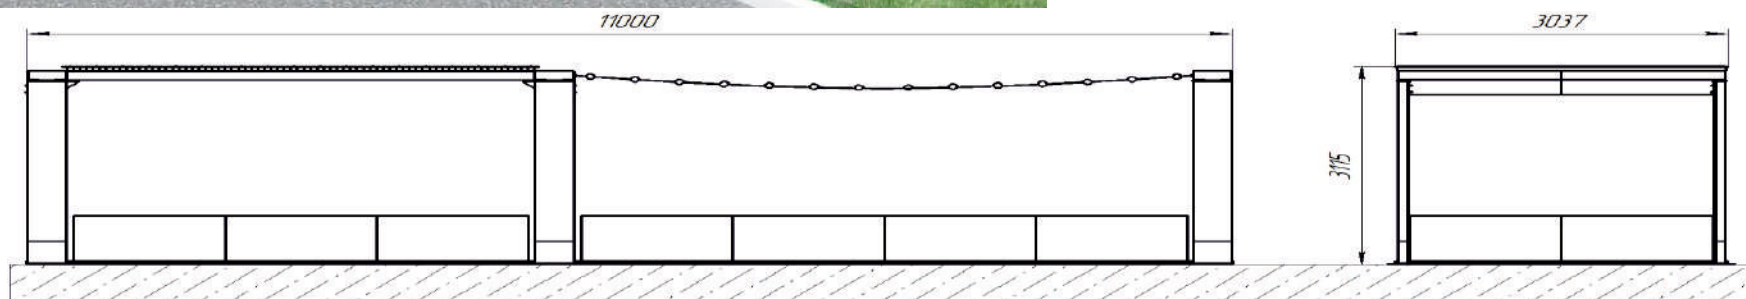

## Парклет АРТЕК

Индивидуальный проект, разработанный в виде зоны отдыха строгой геометричной формы. Симбиоз дерева и металла с местом под зеленые насаждения станет настоящим украшением. Пергола в одной части позволяет укрыться от солнечных лучей. Единение деревянного настила и растений по периметру позволяет вписать парклет в пространство различного дизайна. Парклет оснащен системой освещения, что позволяет ему стать самодостаточным элементом любого парка.